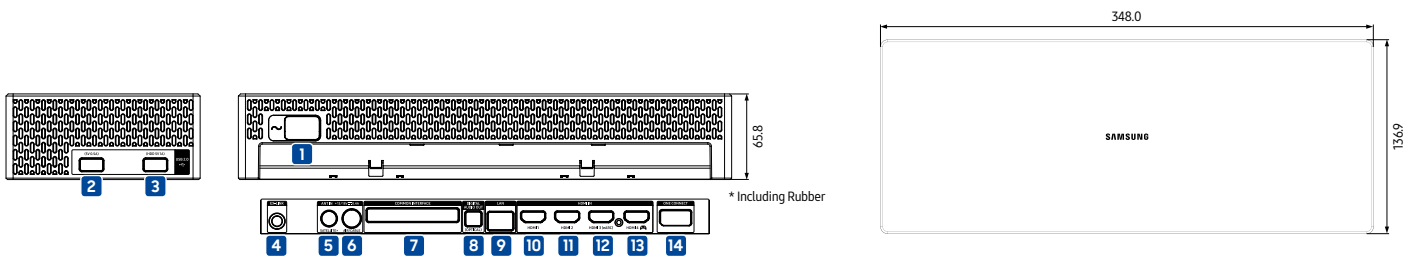

Specifications

43" HG43TS030EBXEN

50" HG50TS030EBXEN

55" HG55TS030EBXEN

Specifications

65" HG65TS030EBXEN

75" HG75TS030EBXEN

One Connect Box